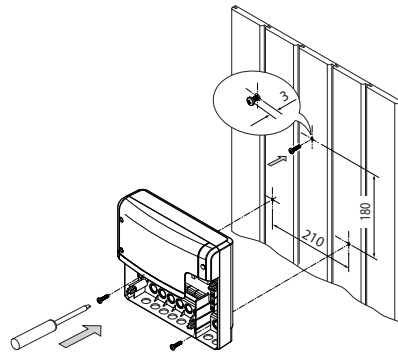

Tehoyksikön asennus