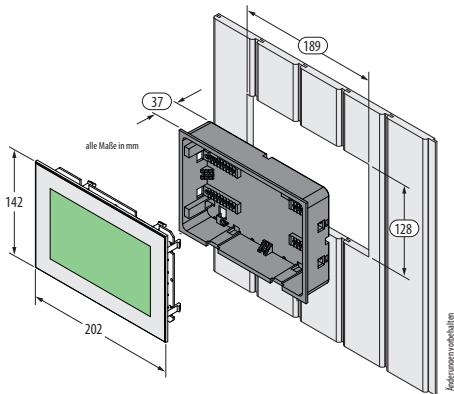

Ohjauspaneelin asennus