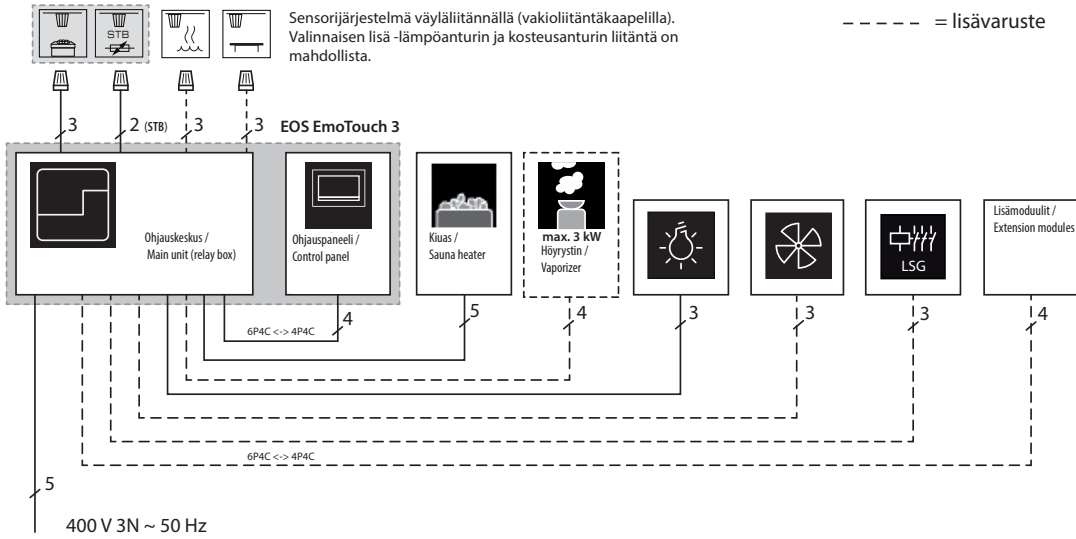

Kytentäkaavio