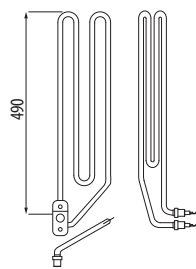

RKS

Ofenleistung	RHK-Leistung	Menge/Ofen	Art.-Nr.
Heater Power	Element power	Qty/heater	Item no.
4,0 kW	2000 W	2	2001 4657
6,0 kW	2000 W	3	2001 4657