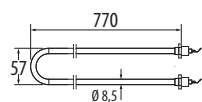

EOS Saunadome II

Ofenleistung	RHK-Leistung	Menge/Ofen	Art.-Nr.
Heater Power	Element power	Qty/heater	Item no.
9,0 kW	1000 W	9	2001 0888
12,0 kW	1500 W	8	2001 0894
15,0 kW	1500 W	10	2001 0894
18,0 kW	1500 W	12	2001 0894