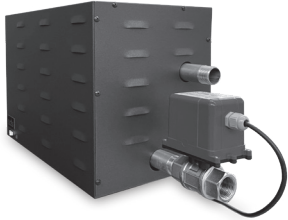

Dampfbadtechnik | Steam room equipment

EOS SteamAttrac

ET Bezeichnung	Art.-Nr.
Description	Item no.
Heizstäbe | Heating elements 3000 W / 230 V (3 KW / 6 KW Version: 1x / 2x)	2001 6288
Heizstäbe | Heating elements 2000 W / 230 V (4 KW Version: 2x)	2001 6286
Dichtung flachdichtend | Gasget self-sealing 2" 60 X 78mm	2001 6531
Niveausonde | Level sensor 140 lg.M4	2001 6675
Hauptplatine | Main board	2001 6301
2/2-Wege Magnetventil Verdampfer klein | 2/2-way solenoid valve vaporizer small	2001 6285
Wasserbehälter | Water tank	159257