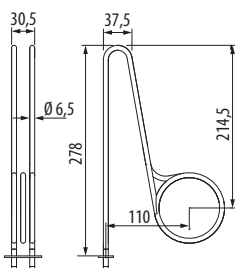

EOS InfraSteam

Leistung	RHK-Leistung	Menge/Ofen	Art.-Nr.
Power	Element power	Qty/heater	Item no.
750 W	750 W	1	20012727

Zusatzverdampfer | Auxiliary vaporizer