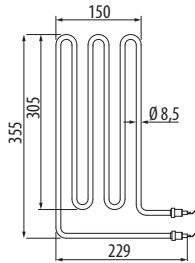

EOS Filius W / Filius Control W

2000 8085