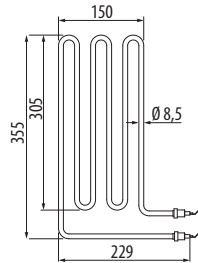

34.A

Ofenleistung	RHK-Leistung	Menge/Ofen	Art.-Nr.
Heater Power	Element power	Qty/heater	Item no.
4,5 kW	1500 W	3	2000 8085
6,0 kW	2000 W	3	2000 8086
7,5 kW	2500 W	3	2000 8084
9,0 kW	1500 W	6	2000 8085