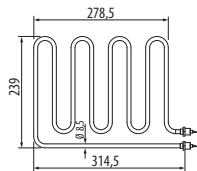

EOS Herkules XL S120 Vapor / S120 HD Vapor

Ofenleistung	RHK-Leistung	Menge/Ofen	Art.-Nr.
Heater Power	Element power	Qty/heater	Item no.
18,0 kW	1000 W	18	2001 1599
24,0 kW	1333 W	18	2001 1598
30,0 kW	1666 W	18	2001 3763

Herkules XL S120 HD Vapor

18,0 kW	1000 W	18	2001 7135
24,0 kW	1333 W	18	2001 6996
30,0 kW	1666 W	18	2001 6997

Verdampfer | Vaporizer

Ofenleistung	RHK-Leistung	Menge/Ofen	Art.-Nr.
Heater Power	Element power	Qty/heater	Item no.
18,0 kW	1500 W	2	2001 3335
24,0 - 30,0 kW	2000 W	2	2001 3877