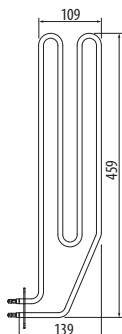

EOS Gracil / Gracil W

Ofenleistung	RHK-Leistung	Menge/Ofen	Art.-Nr.
Heater Power	Element power	Qty/heater	Item no.
4,5 kW	1500 W	3	2000 1852
6,0 kW	1500 W	4	2000 1852
7,5 kW	1500 W	5	2000 1852
9,0 kW	1500 W	6	2000 1852