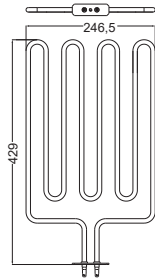

Auslaufprodukte | Discontinued products

Ecomat II

Ofenleistung	RHK-Leistung	Menge/Ofen	Art.-Nr.
Heater Power	Element power	Qty/heater	Item no.
8,0 kW	2666 W	3	2001 3158