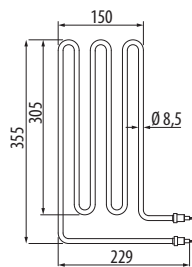

EOS P1 W / P1+

Ofenleistung	RHK-Leistung	Menge/Ofen	Art.-Nr.
Heater Power	Element power	Qty/heater	Item no.
10,0 kW	1666 W	6	2001 7026
10,5 kW	1500 W	3	2000 8085
	2000 W	3	2000 8086
12,0 kW	2000 W	6	2000 8086
15,0 kW	2500 W	6	2000 8084

ET Bezeichnung	Art.-Nr.
Description	Item no.
ET Verdrahtungssatz 12 - 15 kW	ET19002967
ET Verdrahtungssatz 9 - 10,5 kW	ET19002968