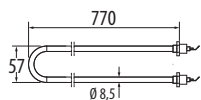

Saunaöfen Bi-O | Bi-O sauna heaters

EOS Bi-O Mat U

2000 0888,
2001 0894

Ofenleistung	RHK-Leistung	Menge/Ofen	Art.-Nr.
Heater Power	Element power	Qty/heater	Item no.
6,0 kW	1000 W	6	2001 0888
8,0 kW	1000 W	8	2001 0888
9,0 kW	1000 W	9	2001 0888
12,0 kW	1500 W	8	2001 0894
ab Januar 2011			
6,0 kW	1500 W	4	2001 0894
7,5 kW	1500 W	5	2001 0894
9,0 kW	1500 W	6	2001 0894
12,0 kW	1500 W	8	2001 0894