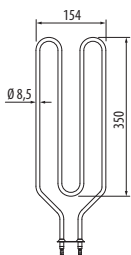

43.G

2000 7173