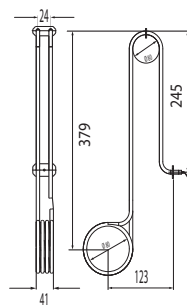

EOS Herkules XL S50 Vapor

Ofenleistung	RHK-Leistung	Menge/Ofen	Art.-Nr.
Heater Power	Element power	Qty/heater	Item no.
12,0 kW	1500 W	8	2000 8085
15,0 kW	1500 W	10	2000 8085

Verdampfer | Vaporizer

Ofenleistung	RHK-Leistung	Menge/Ofen	Art.-Nr.
Heater Power	Element power	Qty/heater	Item no.
12,0 - 15,0 kW	2000 W	1	2001 4330

EOS Herkules XL S120 Vapor / S120 HD Vapor

Ofenleistung	RHK-Leistung	Menge/Ofen	Art.-Nr.
Heater Power	Element power	Qty/heater	Item no.
18,0 kW	1000 W	18	2001 1599
24,0 kW	1333 W	18	2001 1598
30,0 kW	1666 W	18	2001 3763

Herkules XL S120 HD Vapor

18,0 kW	1000 W	18	2001 7135
24,0 kW	1333 W	18	2001 6996
30,0 kW	1666 W	18	2001 6997

Verdampfer | Vaporizer

Ofenleistung	RHK-Leistung	Menge/Ofen	Art.-Nr.
Heater Power	Element power	Qty/heater	Item no.
18,0 kW	1500 W	2	2001 3335
24,0 - 30,0 kW	2000 W	2	2001 3877

2001 3335