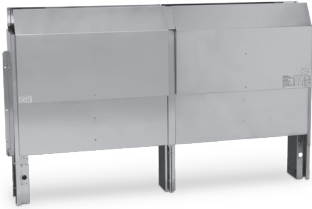

EOS 46.U XL

Ofenleistung	RHK-Leistung	Menge/Ofen	Art.-Nr.
Heater Power	Element power	Qty/heater	Item no.
15,0 kW	1500 W	10	2001 6437
18,0 kW	1500 W	12	2001 6437
ET Bezeichnung			Art.-Nr.
Description			Item no.
Aufgustrichter (Holz) | Infusion funnel (wood)			2000 8118