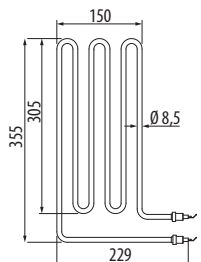

EOS FinnRock

Ofenleistung	RHK-Leistung	Menge/Ofen	Art.-Nr.
Heater Power	Element power	Qty/heater	Item no.
7,5 kW	1500 W	5	2000 8085
9,0 kW	1500 W	6	2000 8085
12,0 kW	2000 W	6	2000 8086