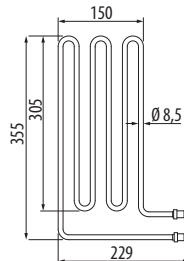

EOS Herkules XL S50 Vapor

Ofenleistung	RHK-Leistung	Menge/Ofen	Art.-Nr.
Heater Power	Element power	Qty/heater	Item no.
12,0 kW	1500 W	8	2000 8085
15,0 kW	1500 W	10	2000 8085

Verdampfer | Vaporizer

Ofenleistung	RHK-Leistung	Menge/Ofen	Art.-Nr.
Heater Power	Element power	Qty/heater	Item no.
12,0 - 15,0 kW	2000 W	1	2001 4330