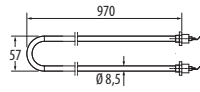

EOS 46.U

Ofenleistung	RHK-Leistung	Menge/Ofen	Art.-Nr.
Heater Power	Element power	Qty/heater	Item no.
6,0 kW	1000 W	6	2000 8096
8,0 kW	1000 W	8	2000 8096
9,0 kW	1000 W	9	2000 8096
12,0 kW	1500 W	8	2000 8533
ab Januar 2011			
6 / 7,5 / 9 / 12 kW	1500 W	4 / 5 / 6 / 8	2000 8533
46.U UK Version (240 V)			
6,0 kW	1000 W	6	2001 1000
8,0 kW	1000 W	8	2001 1000
9,0 kW	1000 W	9	2001 1000
12,0 kW	1500 W	8	2001 1001
ET Bezeichnung			Art.-Nr.
Description			Item no.
Aufgustrichter (Holz) | Infusion funnel (wood)			2000 8118
Schutzgitter | Safety grill 1200 x 200 mm			69995