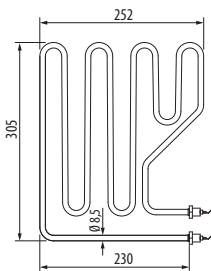

EOS Mythos S35 / S45

Ofenleistung	RHK-Leistung	Menge/Ofen	Art.-Nr.
Heater Power	Element power	Qty/heater	Item no.
7,5 kW	1500 W	5	2001 5057
9,0 kW	1500 W	6	2001 5057
12,0 kW	1333 W	9	2001 5056
15,0 kW	1666 W	9	2001 5058