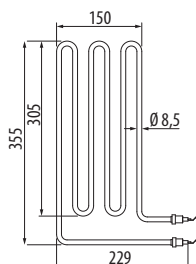

EOS Organic W

Ofenleistung	RHK-Leistung	Menge/Ofen	Art.-Nr.
Heater Power	Element power	Qty/heater	Item no.
6,0 kW	1500 W	4	2000 8085
7,5 kW	1500 W	5	2000 8085
9,0 kW	1500 W	6	2000 8085
10,0 kW	1666 W	6	2001 7026
10,5 kW	1500 W	3	2000 8085
	2000 W	3	2000 8086

ET Bezeichnung	Art.-Nr.
Description	Item no.
EOSafe L Reflektor | Reflector 27 mm	94 7871