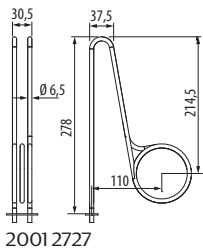

EOS Bi-O Gracil / Gracil W

Ofenleistung	RHK-Leistung	Menge/Ofen	Art.-Nr.
Heater Power	Element power	Qty/heater	Item no.
4,5 kW	1500 W	3	2000 1852
6,0 kW	1500 W	4	2000 1852
7,5 kW	1500 W	5	2000 1852
9,0 kW	1500 W	6	2000 1852

Verdampfer | Vaporizer

Ofenleistung	RHK-Leistung	Menge/Ofen	Art.-Nr.
Heater Power	Element power	Qty/heater	Item no.
4,5 - 9,0 kW	750 W	1	2001 2727
6,0 - 9,0 kW	1500 W	1	2001 4952

2001 2727

EOS Bi-O Selection

Ofenleistung	RHK-Leistung	Menge/Ofen	Art.-Nr.
Heater Power	Element power	Qty/heater	Item no.
7,5 kW	1500 W	5	2000 8085
9,0 kW	1500 W	6	2000 8085
10,0 kW	1666 W	6	2001 7026
12,0 kW	2000 W	6	2000 8086

Verdampfer | Vaporizer

Ofenleistung	RHK-Leistung	Menge/Ofen	Art.-Nr.
Heater Power	Element power	Qty/heater	Item no.
7,5 - 12,0 kW	2000 W	1	2001 5061