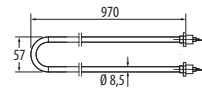

EOS Invisio Midi

Ofenleistung	RHK-Leistung	Menge/Ofen	Art.-Nr.
Heater Power	Element power	Qty/heater	Item no.
6,0 kW	1500 W	4	2000 8533
9,0 kW	1500 W	6	2000 8533
12,0 kW	1500 W	8	2000 8533

ET Bezeichnung	Art.-Nr.
Description	Item no.
Aufgustrichter (Metall) | Infusion funnel (metal)	70011