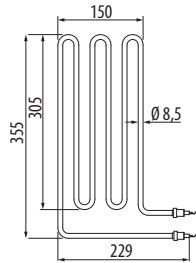

EOS Herkules / Stone S25

Ofenleistung	RHK-Leistung	Menge/Ofen	Art.-Nr.
Heater Power	Element power	Qty/heater	Item no.
7,5 kW	1500 W	5	2000 8085
9,0 kW	1500 W	6	2000 8085