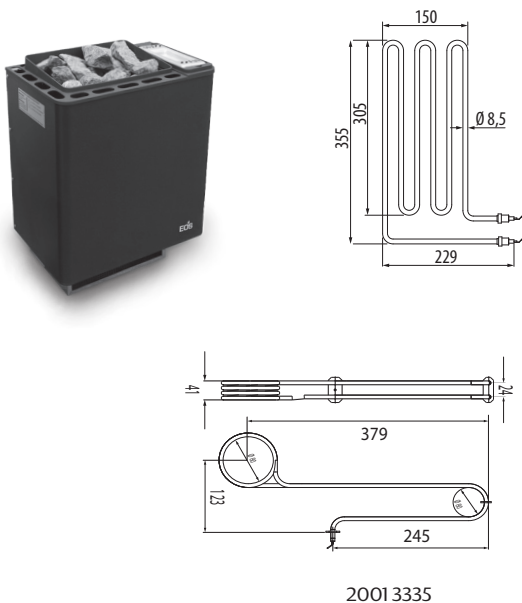

Bi-O Thermat W

Ofenleistung Heater Power	RHK-Leistung Element power	Menge/Ofen Qty/heater	Art.-Nr. Item no.
6,0 kW	1500 W	4	2000 8085
7,5 kW	1500 W	5	2000 8085
9,0 kW	1500 W	6	2000 8085

Verdampfer | Vaporizer

Ofenleistung Heater Power	RHK-Leistung Element power	Menge/Ofen Qty/heater	Art.-Nr. Item no.
6,0 - 9,0 kW	1500 W	1	2001 3335

ET Bezeichnung

Description	Art.-Nr. Item no.
Abdeckung Verdampfer | Vaporizer cover	2001 4710
Ersatztank Alu | Spare tank aluminum	140400
Ersatztank CRS | Spare tank stainless steel	2001 1035
Ablasshahn | Drain valve	2001 2315
Summer & Begrenzer Verdampfer | Buzzer & limiter vaporizer	1407300