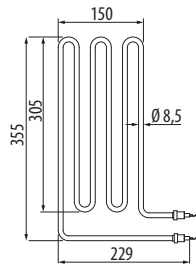

43.FN

Ofenleistung	RHK-Leistung	Menge/Ofen	Art.-Nr.
Heater Power	Element power	Qty/heater	Item no.
4,5 kW	1500 W	3	2000 8085
6,0 kW	2000 W	3	2000 8086
7,5 kW	2500 W	3	2000 8084
9,0 kW	1500 W	6	2000 8085
Ab Juli 2002: 43.N			
6,0 kW	1500 W	4	2000 8085
7,5 kW	1500 W	5	2000 8085