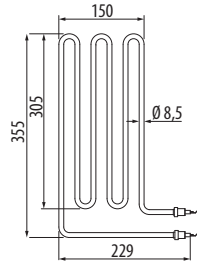

P1

Ofenleistung	RHK-Leistung	Menge/Ofen	Art.-Nr.
Heater Power	Element power	Qty/heater	Item no.
10,5 kW	1500 W	3	2000 8085
	2000 W	3	2000 8086
12,0 kW	2000 W	6	2000 8086
15,0 kW	2500 W	6	2000 8084

ET Bezeichnung

Art.-Nr.

Description

Item no.

ET Verdrahtungssatz 12 - 15 kW

ET19002967

ET Verdrahtungssatz 9 - 10,5 kW

ET19002968