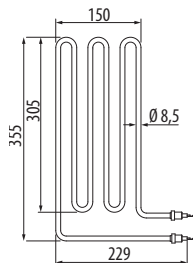

EOS Bi-O Tec W

Ofenleistung	RHK-Leistung	Menge/Ofen	Art.-Nr.
Heater Power	Element power	Qty/heater	Item no.
6,0 kW	1500 W	4	2000 8085
7,5 kW	1500 W	5	2000 8085
9,0 kW	1500 W	6	2000 8085

Verdampfer | Vaporizer

Ofenleistung	RHK-Leistung	Menge/Ofen	Art.-Nr.
Heater Power	Element power	Qty/heater	Item no.
6,0 kW	1500 W	1	2001 3335
7,5 - 9,0 kW	2000 W	1	2001 3877
6,0 - 9,0 kW*	2000 W	1	2001 2753