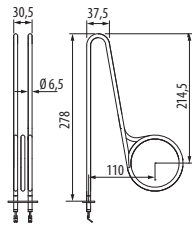

Auslaufprodukte | Discontinued products

Bi-O Mini W

Ofenleistung	RHK-Leistung	Menge/Ofen	Art.-Nr.
Heater Power	Element power	Qty/heater	Item no.
2,0 kW	1000 W	2	20011656
3,0 kW	1500 W	2	2000 8085

Verdampfer | Vaporizer

Ofenleistung	RHK-Leistung	Menge/Ofen	Art.-Nr.
Heater Power	Element power	Qty/heater	Item no.
2,0 kW	750 W	1	2001 2727
3,0 kW	1000 W	1	20012612

ET Bezeichnung

Description

Abdeckung Verdampfer | Vaporizer cover

Ersatztank Alu | Spare tank aluminum

Ersatztank CRS | Spare tank stainless steel

Ablasshahn | Drain valve

Art.-Nr.

Item no.

176311

2001 5073

2001 2813

2001 2315