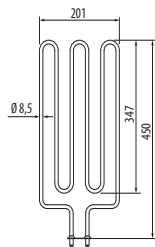

2000 7524

Ofenleistung	RHK-Leistung	Menge/Ofen	Art.-Nr.
Heater Power	Element power	Qty/heater	Item no.
3,0 kW	1500 W	2	2000 7173
4,5 kW	1500 W	3	2000 7173
6,0 kW	2000 W	3	2000 7524

ET Bezeichnung	Art.-Nr.
Description	Item no.
Aufgustrichter (Metall) | Infusion funnel (metal)	70011
Schutzgitter | Safety grill 544 x 100	184200