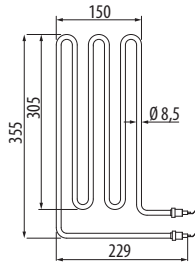

Saunaöfen Bi-O | Bi-O sauna heaters

EOS Bi-O Cubo / Bi-O Cubo 2

Ofenleistung	RHK-Leistung	Menge/Ofen	Art.-Nr.
Heater Power	Element power	Qty/heater	Item no.
7,5 kW	1500 W	5	2000 8085
9,0 kW	1500 W	6	2000 8085
10,0 kW	1666 W	6	2001 7026
10,5 kW	1500 W	3	2000 8085
	2000 W	3	2000 8086
12,0 kW	2000 W	6	2000 8086

Verdampfer | Vaporizer

Ofenleistung	RHK-Leistung	Menge/Ofen	Art.-Nr.
Heater Power	Element power	Qty/heater	Item no.
7,5 - 9,0 kW	2000 W	1	2001 5394
10,5 - 12,0 kW	3000 W	1	2001 5395

ET Bezeichnung

Description

Wasserstandsrohr (Edelstahl) |
Water level tube (stainless steel)

Ersatztank | Spare tank

Ablasshahn | Drain valve

Art.-Nr.

Item no.

158860

202800

2001 2315