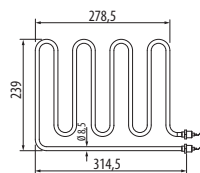

EOS Goliath / Goliath HD

Ofenleistung	RHK-Leistung	Menge/Ofen	Art.-Nr.
Heater Power	Element power	Qty/heater	Item no.
18,0 kW	1000 W	18	2001 1599
24,0 kW	1333 W	18	2001 1598
30,0 kW	1666 W	18	2001 3763
36,0 kW	2000 W	18	2001 3931

Goliath HD

18,0 kW	1000 W	18	2001 7135
24,0 kW	1333 W	18	2001 6996
30,0 kW	1666 W	18	2001 6997
36,0 kW	2000 W	18	2001 6998

ET Bezeichnung

Description

Steinkorb | Rock store

Abdeckung | Top

Goliath Verdrahtungssatz | Wiring kit

18,0 kW

24,0 kW

30,0 + 36,0 kW

Art.-Nr.

Item no.

ET94 4800

161600

ET19002965

ET19002964

ET19002966

Goliath HD Heizregister komplett | Complete heating block

18,0 kW (Auf Anfrage|Upon request)

24,0 kW

30,0 kW

36,0 kW

ET160031

ET160030

ET160029