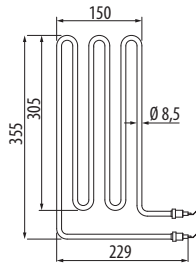

Auslaufprodukte | Discontinued products

Mini W

Ofenleistung	RHK-Leistung	Menge/Ofen	Art.-Nr.
Heater Power	Element power	Qty/heater	Item no.
2,0 kW	1000 W	2	2001 1656
3,0 kW	1500 W	2	2000 8085