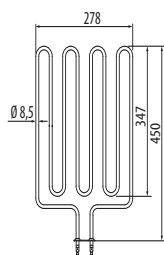

2000 7525

Ofenleistung	RHK-Leistung	Menge/Ofen	Art.-Nr.
Heater Power	Element power	Qty/heater	Item no.
12,0 kW	2000 W	6	2000 7524
15,0 kW	3000 W	4	2000 7525
	1500 W	2	2000 7173
18,0 kW	3000 W	6	2000 7525
21,0 kW	2000 W	3	2000 7524
	3000 W	4	2000 7525
	1500 W	2	2000 7173
24,0 kW	2000 W	3	2000 7524
	3000 W	6	2000 7525
27,0 kW	3000 W	9	2000 7525