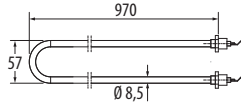

**Unterbank-
ofen S120 |
Underbench
heater S120**

Ofenleistung	RHK-Leistung	Menge/Ofen	Art.-Nr.
Heater Power	Element power	Qty/heater	Item no.
6,0 kW	1500 W	4	2000 8533
7,5 kW	1500 W	5	2000 8533
9,0 kW	1500 W	6	2000 8533
10,5 kW	1500 W	7	2000 8533
12,0 kW	1500 W	8	2000 8533