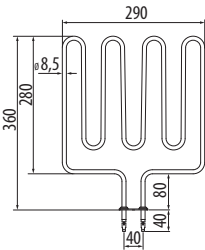

Saunaöfen Finnisch | Finnish sauna heaters

EOS Zeus S / Zeus SL

Ofenleistung	RHK-Leistung	Menge/Ofen	Art.-Nr.
Heater Power	Element power	Qty/heater	Item no.
6,0 kW	2000 W	3	2001 6499
7,5 kW	2500 W	3	2001 6500
9,0 kW	3000 W	3	2001 6501
10,0 kW	1666 W	6	2001 7025
10,5 kW	1500 W	3	2001 6507
	2000 W	3	2001 6499
12,0 kW	2000 W	6	2001 6499