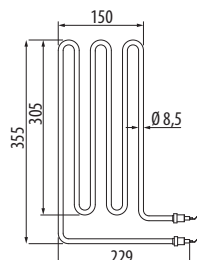

Saunaöfen Bi-O | Bi-O sauna heaters

EOS Herkules / Stone S25 Vapor

Ofenleistung	RHK-Leistung	Menge/Ofen	Art.-Nr.
Heater Power	Element power	Qty/heater	Item no.
7,5 kW	1500 W	5	2000 8085
9,0 kW	1500 W	6	2000 8085

Verdampfer | Vaporizer

Ofenleistung	RHK-Leistung	Menge/Ofen	Art.-Nr.
Heater Power	Element power	Qty/heater	Item no.
7,5 - 9,0 kW	2000 W	1	2001 4330