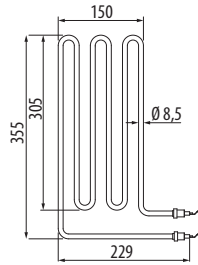

Saunaöfen Bi-O | Bi-O sauna heaters

EOS Bi-O Picco W

Ofenleistung	RHK-Leistung	Menge/Ofen	Art.-Nr.
Heater Power	Element power	Qty/heater	Item no.
3,0 kW	1500 W	2	2000 8085
3,5 kW	1500 W	1	2000 8085
	2000 W	1	2000 8086

Verdampfer | Vaporizer

Ofenleistung	RHK-Leistung	Menge/Ofen	Art.-Nr.
Heater Power	Element power	Qty/heater	Item no.
3,0 - 3,5 kW	750 W	1	2001 2727

ET Bezeichnung

Description

ET Bezeichnung	Art.-Nr.
Description	Item no.
Abdeckung Verdampfer | Vaporizer cover	176311
Ersatztank Alu | Spare tank aluminum	2001 5073
Ersatztank CRS | Spare tank stainless steel	2001 2813
Ablasshahn | Drain valve	2001 2315