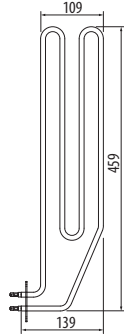

EOS Bi-O Gracil / Gracil W

Ofenleistung	RHK-Leistung	Menge/Ofen	Art.-Nr.
Heater Power	Element power	Qty/heater	Item no.
4,5 kW	1500 W	3	2000 1852
6,0 kW	1500 W	4	2000 1852
7,5 kW	1500 W	5	2000 1852
9,0 kW	1500 W	6	2000 1852

Verdampfer | Vaporizer

Ofenleistung	RHK-Leistung	Menge/Ofen	Art.-Nr.
Heater Power	Element power	Qty/heater	Item no.
4,5 - 9,0 kW	750 W	1	2001 2727
6,0 - 9,0 kW	1500 W	1	2001 4952