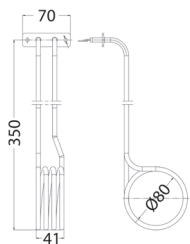

Verdampfer | Vaporizer

2000 9433