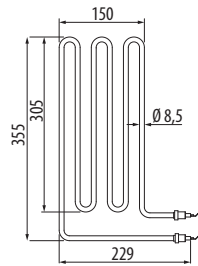

Auslaufprodukte | Discontinued products

Bi-O Mini W

Ofenleistung	RHK-Leistung	Menge/Ofen	Art.-Nr.
Heater Power	Element power	Qty/heater	Item no.
2,0 kW	1000 W	2	20011656
3,0 kW	1500 W	2	2000 8085

Verdampfer | Vaporizer

Ofenleistung	RHK-Leistung	Menge/Ofen	Art.-Nr.
Heater Power	Element power	Qty/heater	Item no.
2,0 kW	750 W	1	2001 2727
3,0 kW	1000 W	1	20012612

ET Bezeichnung

Description

Abdeckung Verdampfer | Vaporizer cover

Ersatztank Alu | Spare tank aluminum

Ersatztank CRS | Spare tank stainless steel

Ablasshahn | Drain valve

Art.-Nr.

Item no.

176311

2001 5073

2001 2813

2001 2315