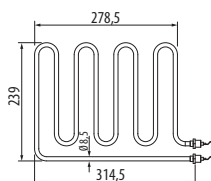

EOS EuroMax

Ofenleistung	RHK-Leistung	Menge/Ofen	Art.-Nr.
Heater Power	Element power	Qty/heater	Item no.
9,0 kW	1000 W	9	2001 1599
12,0 kW	1333 W	9	2001 1598
15,0 kW	1333 W	11	2001 1598