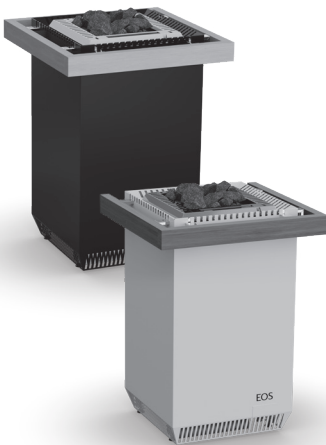

EOS Bi-O Selection

Ofenleistung	RHK-Leistung	Menge/Ofen	Art.-Nr.
Heater Power	Element power	Qty/heater	Item no.
7,5 kW	1500 W	5	2000 8085
9,0 kW	1500 W	6	2000 8085
10,0 kW	1666 W	6	2001 7026
12,0 kW	2000 W	6	2000 8086

Verdampfer | Vaporizer

Ofenleistung	RHK-Leistung	Menge/Ofen	Art.-Nr.
Heater Power	Element power	Qty/heater	Item no.
7,5 - 12,0 kW	2000 W	1	2001 5061