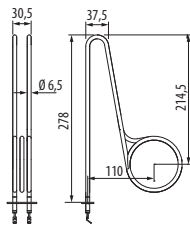

Saunaöfen Bi-O | Bi-O sauna heaters

EOS Bi-O Picco W

Ofenleistung	RHK-Leistung	Menge/Ofen	Art.-Nr.
Heater Power	Element power	Qty/heater	Item no.
3,0 kW	1500 W	2	2000 8085
3,5 kW	1500 W	1	2000 8085
	2000 W	1	2000 8086

Verdampfer | Vaporizer

Ofenleistung	RHK-Leistung	Menge/Ofen	Art.-Nr.
Heater Power	Element power	Qty/heater	Item no.
3,0 - 3,5 kW	750 W	1	2001 2727

ET Bezeichnung

Description

ET Bezeichnung	Art.-Nr.
Description	Item no.
Abdeckung Verdampfer | Vaporizer cover	176311
Ersatztank Alu | Spare tank aluminum	2001 5073
Ersatztank CRS | Spare tank stainless steel	2001 2813
Ablasshahn | Drain valve	2001 2315