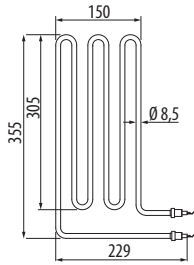

EOS Cubo / Cubo+ / Cubo Avantgarde / Cubo 2 / Cubo 2+

Ofenleistung	RHK-Leistung	Menge/Ofen	Art.-Nr.
Heater Power	Element power	Qty/heater	Item no.
7,5 kW	1500 W	5	2000 8085
9,0 kW	1500 W	6	2000 8085
10,0 kW	1666 W	6	2001 7026
10,5 kW	1500 W	3	2000 8085
	2000 W	3	2000 8086
12,0 kW	2000 W	6	2000 8086

ET Bezeichnung (nur für Cubo Avantgarde)

Art.-Nr.

Description (only for Cubo Avantgarde)

Item no.

EOSafe L Reflektor | Reflector 27 mm 45°

94 8123