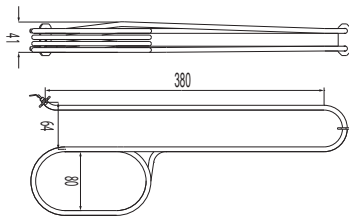

EOS Herkules XL S50 Vapor

Ofenleistung	RHK-Leistung	Menge/Ofen	Art.-Nr.
Heater Power	Element power	Qty/heater	Item no.
12,0 kW	1500 W	8	2000 8085
15,0 kW	1500 W	10	2000 8085

Verdampfer | Vaporizer

Ofenleistung	RHK-Leistung	Menge/Ofen	Art.-Nr.
Heater Power	Element power	Qty/heater	Item no.
12,0 - 15,0 kW	2000 W	1	2001 4330

EOS Herkules XL S120 Vapor / S120 HD Vapor

Ofenleistung	RHK-Leistung	Menge/Ofen	Art.-Nr.
Heater Power	Element power	Qty/heater	Item no.
18,0 kW	1000 W	18	2001 1599
24,0 kW	1333 W	18	2001 1598
30,0 kW	1666 W	18	2001 3763

Herkules XL S120 HD Vapor

18,0 kW	1000 W	18	2001 7135
24,0 kW	1333 W	18	2001 6996
30,0 kW	1666 W	18	2001 6997

Verdampfer | Vaporizer

Ofenleistung	RHK-Leistung	Menge/Ofen	Art.-Nr.
Heater Power	Element power	Qty/heater	Item no.
18,0 kW	1500 W	2	2001 3335
24,0 - 30,0 kW	2000 W	2	2001 3877