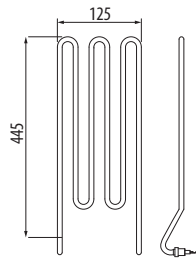

43.HB

Ofenleistung	RHK-Leistung	Menge/Ofen	Art.-Nr.
Heater Power	Element power	Qty/heater	Item no.
3,0 kW	1500 W	2	2000 1814