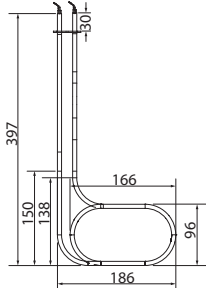

EOS Invisio Verdampfer | vaporizer

Leistung	RHK-Leistung	Menge/Ofen	Art.-Nr.
Power	Element power	Qty/heater	Item no.
2,0 kW	2000 W	1	20015866
3,0 kW	3000 W	1	20015867

EOS BlackRock / Mythos Verdampfer | vaporizer