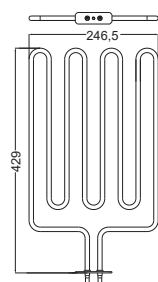

Thermat Control

Ofenleistung	RHK-Leistung	Menge/Ofen	Art.-Nr.
Heater Power	Element power	Qty/heater	Item no.
8,0 kW	2666 W	3	2001 3158