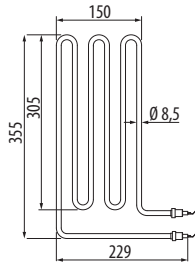

Saunaöfen Finnisch | Finnish sauna heaters

EOS Selection

Ofenleistung	RHK-Leistung	Menge/Ofen	Art.-Nr.
Heater Power	Element power	Qty/heater	Item no.
7,5 kW	1500 W	5	2000 8085
9,0 kW	1500 W	6	2000 8085
10,0 kW	1666 W	6	2001 7026
12,0 kW	2000 W	6	2000 8086