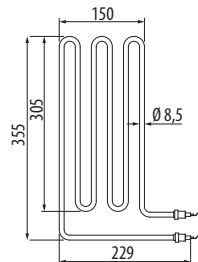

38.AS

Ofenleistung	RHK-Leistung	Menge/Ofen	Art.-Nr.
Heater Power	Element power	Qty/heater	Item no.
6,0 kW	2000 W	3	2000 8086
7,5 kW	2500 W	3	2000 8084