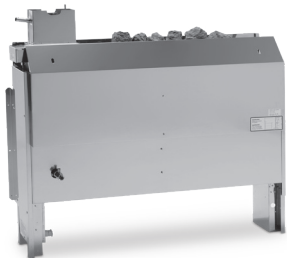

Saunaöfen Bi-O | Bi-O sauna heaters

EOS Bi-O Mat U

2000 0888,
2001 0894

Ofenleistung	RHK-Leistung	Menge/Ofen	Art.-Nr.
Heater Power	Element power	Qty/heater	Item no.
6,0 kW	1000 W	6	2001 0888
8,0 kW	1000 W	8	2001 0888
9,0 kW	1000 W	9	2001 0888
12,0 kW	1500 W	8	2001 0894
ab Januar 2011			
6,0 kW	1500 W	4	2001 0894
7,5 kW	1500 W	5	2001 0894
9,0 kW	1500 W	6	2001 0894
12,0 kW	1500 W	8	2001 0894