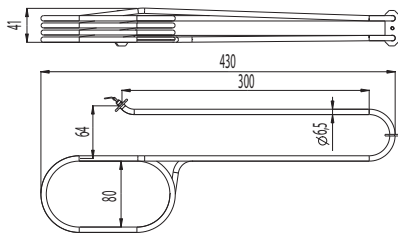

ET Bezeichnung

Description	Art.-Nr.
Item no.	
EOSafe L Reflektor | Reflector 27 mm	94 7871