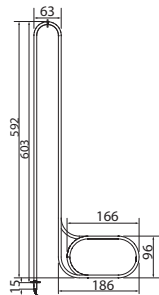

Leistung	RHK-Leistung	Menge/Ofen	Art.-Nr.
Power	Element power	Qty/heater	Item no.
3,0 kW	3000 W	1	20015062
2,0 kW	2000 W	1	20015061

ET Bezeichnung	Art.-Nr.
Description	Item no.
Glasrohr | Glass pipe	20015075

BlackRock
Verdampfer | vaporizer -
nur | only 3 kW Version