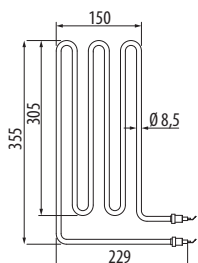

Saunaöfen Finnisch | Finnish sauna heaters

EOS Euro

Ofenleistung	RHK-Leistung	Menge/Ofen	Art.-Nr.
Heater Power	Element power	Qty/heater	Item no.
4,5 kW	1500 W	3	2000 8085
6,0 kW	2000 W	3	2000 8086
7,5 kW	2500 W	3	2000 8084
9,0 kW	1500 W	6	2000 8085
10,0 kW	1666 W	6	2001 7026
10,5 kW	1500 W	3	2000 8085
	2000 W	3	2000 8086
12,0 kW	2000 W	6	2000 8086