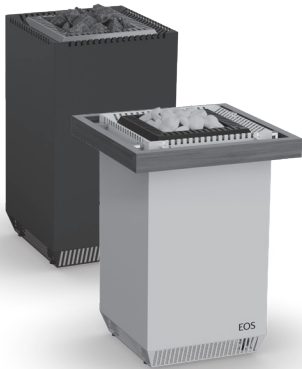

Saunaöfen Finnisch | Finnish sauna heaters

EOS Selection

Ofenleistung	RHK-Leistung	Menge/Ofen	Art.-Nr.
Heater Power	Element power	Qty/heater	Item no.
7,5 kW	1500 W	5	2000 8085
9,0 kW	1500 W	6	2000 8085
10,0 kW	1666 W	6	2001 7026
12,0 kW	2000 W	6	2000 8086