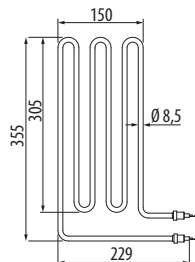

EOS ThermoTec W

Ofenleistung	RHK-Leistung	Menge/Ofen	Art.-Nr.
Heater Power	Element power	Qty/heater	Item no.
4,5 kW	1500 W	3	2000 8085
6,0 kW	1500 W	4	2000 8085
7,5 kW	1500 W	5	2000 8085
9,0 kW	1500 W	6	2000 8085