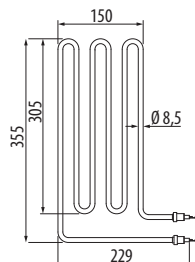

ThermoTec S

Ofenleistung	RHK-Leistung	Menge/Ofen	Art.-Nr.
Heater Power	Element power	Qty/heater	Item no.
4,5 kW	1500 W	3	2000 8085
6,0 kW	1500 W	4	2000 8085
7,5 kW	1500 W	5	2000 8085
9,0 kW	1500 W	6	2000 8085