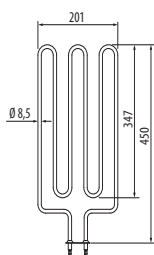

43.A / 43.F / 43.S / 43.GS

Ofenleistung	RHK-Leistung	Menge/Ofen	Art.-Nr.
Heater Power	Element power	Qty/heater	Item no.
4,5 kW	1500 W	3	2000 7173
6,0 kW	2000 W	3	2000 7524
7,5 kW	3000 W	2	2000 7525
	1500 W	1	2000 7173
9,0 kW	3000 W	3	2000 7525

43.G

2000 7524

Ofenleistung	RHK-Leistung	Menge/Ofen	Art.-Nr.
Heater Power	Element power	Qty/heater	Item no.
12,0 kW	2000 W	6	2000 7524
15,0 kW	3000 W	4	2000 7525
	1500 W	2	2000 7173
18,0 kW	3000 W	6	2000 7525
21,0 kW	2000 W	3	2000 7524
	3000 W	4	2000 7525
	1500 W	2	2000 7173
24,0 kW	2000 W	3	2000 7524
	3000 W	6	2000 7525
27,0 kW	3000 W	9	2000 7525