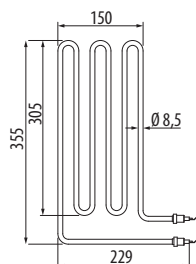

EOS Herkules XL S50

Ofenleistung	RHK-Leistung	Menge/Ofen	Art.-Nr.
Heater Power	Element power	Qty/heater	Item no.
12,0 kW	1500 W	8	2000 8085
15,0 kW	1500 W	10	2000 8085