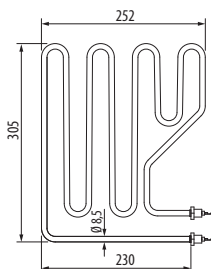

## EOS Credo

Ofenleistung	RHK-Leistung	Menge/Ofen	Art.-Nr.
Heater Power	Element power	Qty/heater	Item no.
12,0 kW	1333 W	9	2001 5056
15,0 kW	1666 W	9	2001 5058

ET Bezeichnung	Art.-Nr.
Description	Item no.
EOSafe L Reflektor   Reflector 27 mm	94 8854
Ersatzkeramikkachel   Spare ceramic tile	
202 mm	94 8851
306 mm	94 8852
Ecke   corner	94 8853