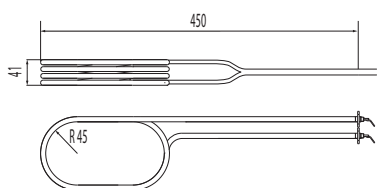

Saunaöfen Bi-O | Bi-O sauna heaters

EOS Herkules / Stone S25 Vapor

Ofenleistung	RHK-Leistung	Menge/Ofen	Art.-Nr.
Heater Power	Element power	Qty/heater	Item no.
7,5 kW	1500 W	5	2000 8085
9,0 kW	1500 W	6	2000 8085

Verdampfer | Vaporizer

Ofenleistung	RHK-Leistung	Menge/Ofen	Art.-Nr.
Heater Power	Element power	Qty/heater	Item no.
7,5 - 9,0 kW	2000 W	1	2001 4330

EOS Herkules / Stone S60 Vapor

Ofenleistung	RHK-Leistung	Menge/Ofen	Art.-Nr.
Heater Power	Element power	Qty/heater	Item no.
9,0 kW	1000 W	9	2001 1599
12,0 kW	1333 W	9	2001 1598
15,0 kW	1666 W	9	2001 3763

Verdampfer | Vaporizer

Ofenleistung	RHK-Leistung	Menge/Ofen	Art.-Nr.
Heater Power	Element power	Qty/heater	Item no.
9,0 - 15,0 kW	2000 W	1	2001 2396