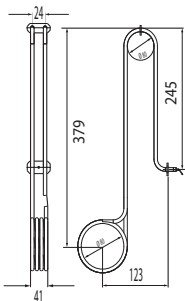

EOS Bi-O Filius W

Verdampfer | Vaporizer

Ofenleistung	RHK-Leistung	Menge/Ofen	Art.-Nr.
Heater Power	Element power	Qty/heater	Item no.
4,5 - 7,5 kW	750 W	1	2001 2727

ET Bezeichnung

Description

ET Bezeichnung	Art.-Nr.
Description	Item no.
Abdeckung Verdampfer | Vaporizer cover	176311
Ersatztank Alu | Spare tank aluminum	2001 5073
Ersatztank CRS | Spare tank stainless steel	2001 2813
Ablasshahn | Drain valve	2001 2315

EOS Bi-O Tec W

Ofenleistung	RHK-Leistung	Menge/Ofen	Art.-Nr.
Heater Power	Element power	Qty/heater	Item no.
6,0 kW	1500 W	4	2000 8085
7,5 kW	1500 W	5	2000 8085
9,0 kW	1500 W	6	2000 8085

Verdampfer | Vaporizer

Ofenleistung	RHK-Leistung	Menge/Ofen	Art.-Nr.
Heater Power	Element power	Qty/heater	Item no.
6,0 kW	1500 W	1	2001 3335
7,5 - 9,0 kW	2000 W	1	2001 3877
6,0 - 9,0 kW*	2000 W	1	2001 2753

2001 3335