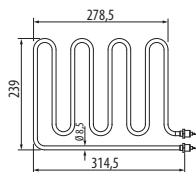

EOS Herkules / Stone S60

Ofenleistung	RHK-Leistung	Menge/Ofen	Art.-Nr.
Heater Power	Element power	Qty/heater	Item no.
9,0 kW	1000 W	9	2001 1599
12,0 kW	1333 W	9	2001 1598
15,0 kW	1333 W	11	2001 1598