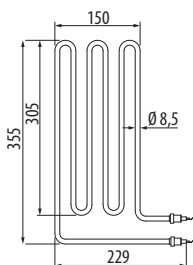

Düsseldorf Aachen

Ofenleistung	RHK-Leistung	Menge/Ofen	Art.-Nr.
Heater Power	Element power	Qty/heater	Item no.
4,5 kW	1500 W	3	2000 8085
6,0 kW	2000 W	3	2000 8086
7,5 kW	2500 W	3	2000 8084
9,0 kW	1500 W	6	2000 8085