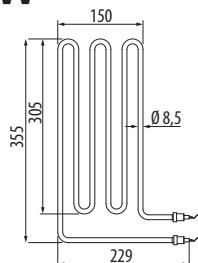

EOS Bi-O Filius W

2000 8085