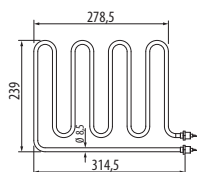

EOS Herkules / Stone S60 Vapor

Ofenleistung	RHK-Leistung	Menge/Ofen	Art.-Nr.
Heater Power	Element power	Qty/heater	Item no.
9,0 kW	1000 W	9	2001 1599
12,0 kW	1333 W	9	2001 1598
15,0 kW	1666 W	9	2001 3763

Verdampfer | Vaporizer

Ofenleistung	RHK-Leistung	Menge/Ofen	Art.-Nr.
Heater Power	Element power	Qty/heater	Item no.
9,0 - 15,0 kW	2000 W	1	2001 2396