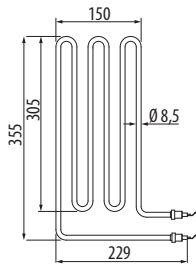

EOS M3 W

Ofenleistung	RHK-Leistung	Menge/Ofen	Art.-Nr.
Heater Power	Element power	Qty/heater	Item no.
3,0 kW	1500 W	2	2000 8085

ET Bezeichnung	Art.-Nr.
Description	Item no.
Zeitschaltuhr | Timer	2000 4317
Thermostat | Thermostat	20011466
Temperaturbegrenzer | Temperature limiter	2001 2457