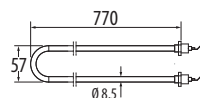

EOS 46.U Compact

Ofenleistung	RHK-Leistung	Menge/Ofen	Art.-Nr.
Heater Power	Element power	Qty/heater	Item no.
7,5 kW	1500 W	5	2001 0894
ET Bezeichnung			Art.-Nr.
Description			Item no.
Aufgustrichter (Holz) | Infusion funnel (wood)			2000 8118
Schutzgitter | Safety grill 1000 x 200 mm			70720