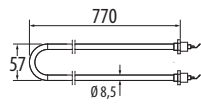

## EOS Edge / Edge Control

Ofenleistung	RHK-Leistung	Menge/Ofen	Art.-Nr.
Heater Power	Element power	Qty/heater	Item no.
6,0 kW	1000 W	6	2001 0888
7,5 kW	1000 W	3	2001 0888
	1500 W	3	2001 0894
9,0 kW	1500 W	6	2001 0894