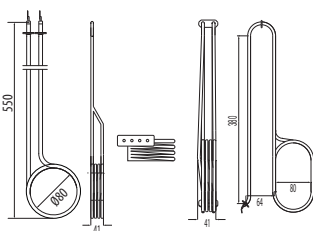

20018549

20014330

Leistung	RHK-Leistung	Menge/Ofen	Art.-Nr.
Power	Element power	Qty/heater	Item no.
1500 W	1500 W	1	20008549
2000 W	2000 W	1	20014330