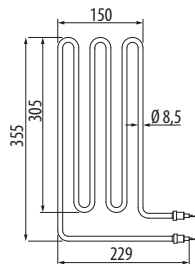

EOS Bi-O Selection

Ofenleistung	RHK-Leistung	Menge/Ofen	Art.-Nr.
Heater Power	Element power	Qty/heater	Item no.
7,5 kW	1500 W	5	2000 8085
9,0 kW	1500 W	6	2000 8085
10,0 kW	1666 W	6	2001 7026
12,0 kW	2000 W	6	2000 8086

Verdampfer | Vaporizer

Ofenleistung	RHK-Leistung	Menge/Ofen	Art.-Nr.
Heater Power	Element power	Qty/heater	Item no.
7,5 - 12,0 kW	2000 W	1	2001 5061