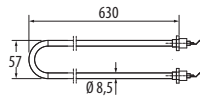

EOS BlackRock

Ofenleistung	RHK-Leistung	Menge/Ofen	Art.-Nr.
Heater Power	Element power	Qty/heater	Item no.
12,0 kW	1500 W	8	2001 6437
15,0 kW	1500 W	10	2001 6437
18,0 kW	1500 W	12	2001 6437