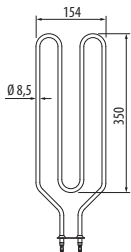

43.A / 43.F / 43.S / 43.GS

2000 7173