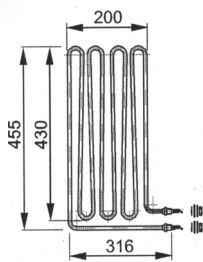

EOS Mega S HD / Mega / Mega HD

Ofenleistung	RHK-Leistung	Menge/Ofen	Art.-Nr.
Heater Power	Element power	Qty/heater	Item no.

Mega S HD

36,0 kW	3000 W	12	2000 7176
42,0 kW	3000 W	14	2000 7176
48,0 kW	3000 W	16	2000 7176

Mega

42,0 kW	3000 W	14	2001 2967
48,0 kW	3000 W	16	2001 2967
54,0 kW	3000 W	18	2001 2967
60,0 kW	3000 W	20	2001 2967
72,0 kW	3000 W	24	2001 2967

Mega HD

42,0 kW	3000 W	14	2000 7176
48,0 kW	3000 W	16	2000 7176
54,0 kW	3000 W	18	2000 7176
60,0 kW	3000 W	20	2000 7176
72,0 kW	3000 W	24	2000 7176

ET Bezeichnung	Art.-Nr.
Description	Item no.
Steinkorb Mega	158206
Steinkorb Mega S	160206