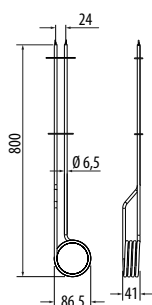

Kräuterdampf- säule | Herbs vaporizer

Leistung	RHK-Leistung	Menge/Ofen	Art.-Nr.
Power	Element power	Qty/heater	Item no.
1,5 kW	1500 W	1	2000 1816