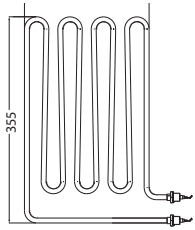

2001 4941-4942

Ofenleistung	RHK-Leistung	Menge/Ofen	Art.-Nr.
Heater Power	Element power	Qty/heater	Item no.
4,5 kW	1500 W	3	2000 8085
6,0 kW	2000 W	3	2001 4941
7,5 kW	2500 W	3	2001 4942

ET Bezeichnung (nur für Filius Control)

Art.-Nr.

Description (only for Filius Control)

Item no.

Zeitschaltuhr | Timer

2000 4317

Temp.Begrenzer | Temperature limiter

2001 5457