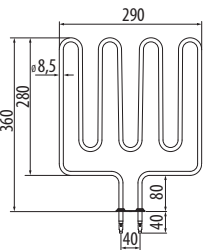

EOS Moment W / Moment Control W

Ofenleistung	RHK-Leistung	Menge/Ofen	Art.-Nr.
Heater Power	Element power	Qty/heater	Item no.
6,0 kW	2000 W	3	2001 6499
7,5 kW	2500 W	3	2001 6500
9,0 kW	3000 W	3	2001 6501