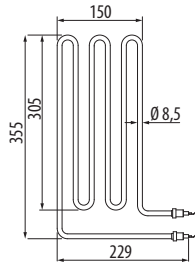

**Bi-O Mat S
Bi-O Mat W**

Ofenleistung	RHK-Leistung	Menge/Ofen	Art.-Nr.
Heater Power	Element power	Qty/heater	Item no.
4,5 kW	1500 W	3	2000 8085
6,0 kW	2000 W	3	2000 8086
7,5 kW	2500 W	3	2000 8084
9,0 kW	1500 W	6	2000 8085