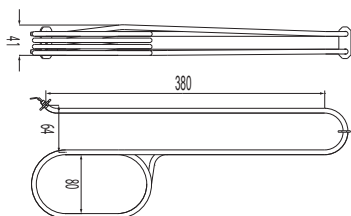

Saunaöfen Bi-O | Bi-O sauna heaters

EOS Herkules / Stone S25 Vapor

Ofenleistung	RHK-Leistung	Menge/Ofen	Art.-Nr.
Heater Power	Element power	Qty/heater	Item no.
7,5 kW	1500 W	5	2000 8085
9,0 kW	1500 W	6	2000 8085

Verdampfer | Vaporizer

Ofenleistung	RHK-Leistung	Menge/Ofen	Art.-Nr.
Heater Power	Element power	Qty/heater	Item no.
7,5 - 9,0 kW	2000 W	1	2001 4330

EOS Herkules / Stone S60 Vapor

Ofenleistung	RHK-Leistung	Menge/Ofen	Art.-Nr.
Heater Power	Element power	Qty/heater	Item no.
9,0 kW	1000 W	9	2001 1599
12,0 kW	1333 W	9	2001 1598
15,0 kW	1666 W	9	2001 3763

Verdampfer | Vaporizer

Ofenleistung	RHK-Leistung	Menge/Ofen	Art.-Nr.
Heater Power	Element power	Qty/heater	Item no.
9,0 - 15,0 kW	2000 W	1	2001 2396