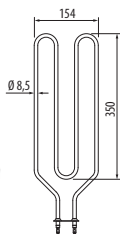

EOS Invisio Mini

2000 7173