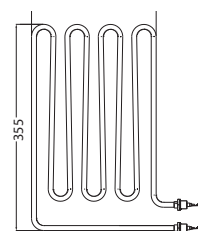

2001 4941-4942

Ofenleistung	RHK-Leistung	Menge/Ofen	Art.-Nr.
Heater Power	Element power	Qty/heater	Item no.
4,5 kW	1500 W	3	2000 8085
6,0 kW	2000 W	3	2001 4941
7,5 kW	2500 W	3	2001 4942