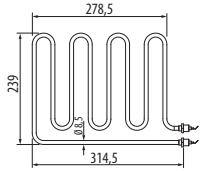

Auslaufprodukte | Discontinued products

Bi-O Germanius

Ofenleistung	RHK-Leistung	Menge/Ofen	Art.-Nr.
Heater Power	Element power	Qty/heater	Item no.
9,0 kW	1333 W	3	2001 1598
	1666 W	3	2001 3763
12,0 kW	1333 W	9	2001 1598
15,0 kW	1666 W	9	2001 3763
18,0 kW	2000 W	9	2001 3931

Verdampfer | Vaporizer

Ofenleistung	RHK-Leistung	Menge/Ofen	Art.-Nr.
Heater Power	Element power	Qty/heater	Item no.
9,0 - 18,0 kW	2000 W	1	2001 3877
9,0 - 18,0 kW*	2000 W	1	2001 2753