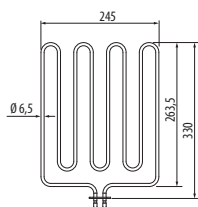

Ofenleistung	RHK-Leistung	Menge/Ofen	Art.-Nr.
Heater Power	Element power	Qty/heater	Item no.
3,3 kW	1650 W	2	2000 1849

Bis 1991 | until 1991

34..A