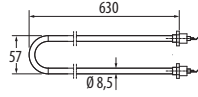

EOS 46.U XL

Ofenleistung	RHK-Leistung	Menge/Ofen	Art.-Nr.
Heater Power	Element power	Qty/heater	Item no.
15,0 kW	1500 W	10	2001 6437
18,0 kW	1500 W	12	2001 6437
ET Bezeichnung			Art.-Nr.
Description			Item no.
Aufgustrichter (Holz) | Infusion funnel (wood)			2000 8118