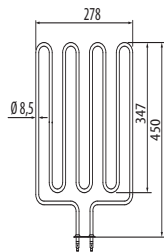

2000 7525

Ofenleistung	RHK-Leistung	Menge/Ofen	Art.-Nr.
Heater Power	Element power	Qty/heater	Item no.
4,5 kW	1500 W	3	2000 7173
6,0 kW	2000 W	3	2000 7524
7,5 kW	3000 W	2	2000 7525
	1500 W	1	2000 7173
9,0 kW	3000 W	3	2000 7525