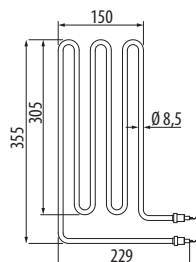

45.GS

Ofenleistung	RHK-Leistung	Menge/Ofen	Art.-Nr.
Heater Power	Element power	Qty/heater	Item no.
4,5 kW	1500 W	3	2000 8085
6,0 kW	2000 W	3	2000 8086
7,5 kW	2500 W	3	2000 8084
9,0 kW	1500 W	6	2000 8085