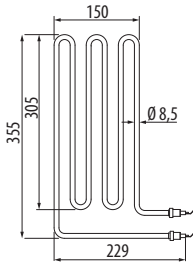

EOS Bi-O Organic W

Ofenleistung	RHK-Leistung	Menge/Ofen	Art.-Nr.
Heater Power	Element power	Qty/heater	Item no.
6,0 kW	1500 W	4	2000 8085
7,5 kW	1500 W	5	2000 8085
9,0 kW	1500 W	6	2000 8085
10,0 kW	1666 W	6	20017026
10,5 kW	1500 W	3	2000 8085
	2000 W	3	2000 8086

Verdampfer | Vaporizer

Ofenleistung	RHK-Leistung	Menge/Ofen	Art.-Nr.
Heater Power	Element power	Qty/heater	Item no.
6,0 - 10,5 kW	2000 W	1	2001 6266