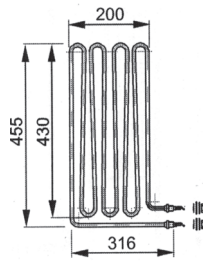

Saunaöfen Finnisch | Finnish sauna heaters

EOS 34.G / 34.G HD

Ofenleistung	RHK-Leistung	Menge/Ofen	Art.-Nr.
Heater Power	Element power	Qty/heater	Item no.
15,0 kW	3000 W	5	2001 2967
18,0 kW	3000 W	6	2001 2967
21,0 kW	3000 W	7	2001 2967
24,0 kW	3000 W	8	2001 2967
27,0 kW	3000 W	9	2001 2967
30,0 kW	3000 W	10	2001 2967
36,0 kW	3000 W	12	2001 2967

Bis 2004 (*24 - 36 kW: 2000 7176)

15,0 kW	1500 W	10	2000 8663
18,0 kW	1500 W	12	2000 8663
21,0 kW	1500 W	14	2000 8663

34.G HD

15,0 kW	3000 W	5	2000 7176
18,0 kW	3000 W	6	2000 7176
21,0 kW	3000 W	7	2000 7176
24,0 kW	3000 W	8	2000 7176*
27,0 kW	3000 W	9	2000 7176*
30,0 kW	3000 W	10	2000 7176*
36,0 kW	3000 W	12	2000 7176*

ET Bezeichnung

Art.-Nr.

Description

Item no.

Steinkorb klein | Rock store small 30 kg

E80903

Steinkorb groß | Rock store big 45 kg

80901

34.G Verdrahtungssatz | Wiring kit

12,0 kW	E157661
18,0 kW	E157601
21,0 kW	E157611
24,0 kW	E157621
27,0 kW	E157641
30,0 kW	E157631
36,0 kW	E157651

34.G HD Heizregister komplett | Complete heating block

24,0 kW	ET160025
27,0 kW	ET160026
30,0 kW	ET160027
36,0 kW	ET160028