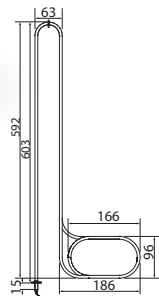

EOS Bi-O Gracil / Gracil W

Ofenleistung	RHK-Leistung	Menge/Ofen	Art.-Nr.
Heater Power	Element power	Qty/heater	Item no.
4,5 kW	1500 W	3	2000 1852
6,0 kW	1500 W	4	2000 1852
7,5 kW	1500 W	5	2000 1852
9,0 kW	1500 W	6	2000 1852

Verdampfer | Vaporizer

Ofenleistung	RHK-Leistung	Menge/Ofen	Art.-Nr.
Heater Power	Element power	Qty/heater	Item no.
4,5 - 9,0 kW	750 W	1	2001 2727
6,0 - 9,0 kW	1500 W	1	2001 4952

EOS Bi-O Selection

Ofenleistung	RHK-Leistung	Menge/Ofen	Art.-Nr.
Heater Power	Element power	Qty/heater	Item no.
7,5 kW	1500 W	5	2000 8085
9,0 kW	1500 W	6	2000 8085
10,0 kW	1666 W	6	2001 7026
12,0 kW	2000 W	6	2000 8086

Verdampfer | Vaporizer

Ofenleistung	RHK-Leistung	Menge/Ofen	Art.-Nr.
Heater Power	Element power	Qty/heater	Item no.
7,5 - 12,0 kW	2000 W	1	2001 5061