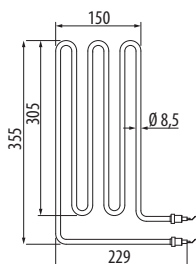

Ofenleistung	RHK-Leistung	Menge/Ofen	Art.-Nr.
Heater Power	Element power	Qty/heater	Item no.
4,5 kW	1500 W	3	2000 1844
6,0 kW	1500 W	4	2000 1844
7,5 kW	1500 W	5	2000 1844
9,0 kW	1500 W	6	2000 1844