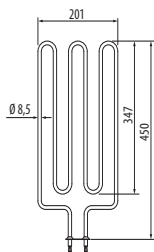

43.A / 43.F / 43.S / 43.GS

2000 7524

Ofenleistung	RHK-Leistung	Menge/Ofen	Art.-Nr.
Heater Power	Element power	Qty/heater	Item no.
4,5 kW	1500 W	3	2000 7173
6,0 kW	2000 W	3	2000 7524
7,5 kW	3000 W	2	2000 7525
	1500 W	1	2000 7173
9,0 kW	3000 W	3	2000 7525

43.G

Ofenleistung	RHK-Leistung	Menge/Ofen	Art.-Nr.
Heater Power	Element power	Qty/heater	Item no.
12,0 kW	2000 W	6	2000 7524
15,0 kW	3000 W	4	2000 7525
	1500 W	2	2000 7173
18,0 kW	3000 W	6	2000 7525
21,0 kW	2000 W	3	2000 7524
	3000 W	4	2000 7525
	1500 W	2	2000 7173
24,0 kW	2000 W	3	2000 7524
	3000 W	6	2000 7525
27,0 kW	3000 W	9	2000 7525