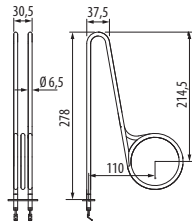

EOS Bi-O Filius W

2001 2727

Verdampfer | Vaporizer

Ofenleistung	RHK-Leistung	Menge/Ofen	Art.-Nr.
Heater Power	Element power	Qty/heater	Item no.
4,5 - 7,5 kW	750 W	1	2001 2727

ET Bezeichnung

Description

ET Bezeichnung	Art.-Nr.
Description	Item no.
Abdeckung Verdampfer | Vaporizer cover	176311
Ersatztank Alu | Spare tank aluminum	2001 5073
Ersatztank CRS | Spare tank stainless steel	2001 2813
Ablasshahn | Drain valve	2001 2315