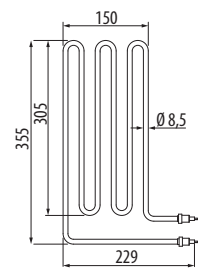

Thermat W

Ofenleistung	RHK-Leistung	Menge/Ofen	Art.-Nr.
Heater Power	Element power	Qty/heater	Item no.
4,5 kW	1500 W	3	2000 8085
6,0 kW	2000 W	3	2000 8086
7,5 kW	2500 W	3	2000 8084
9,0 kW	1500 W	6	2000 8085